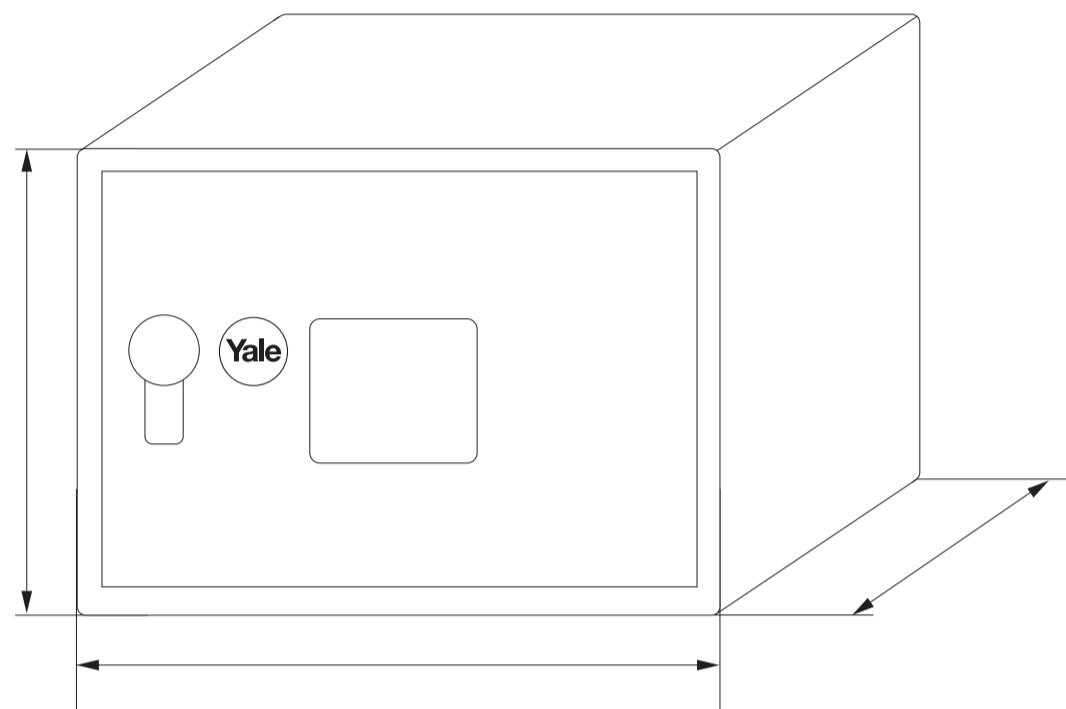

Características

Especificaciones

Dimensiones