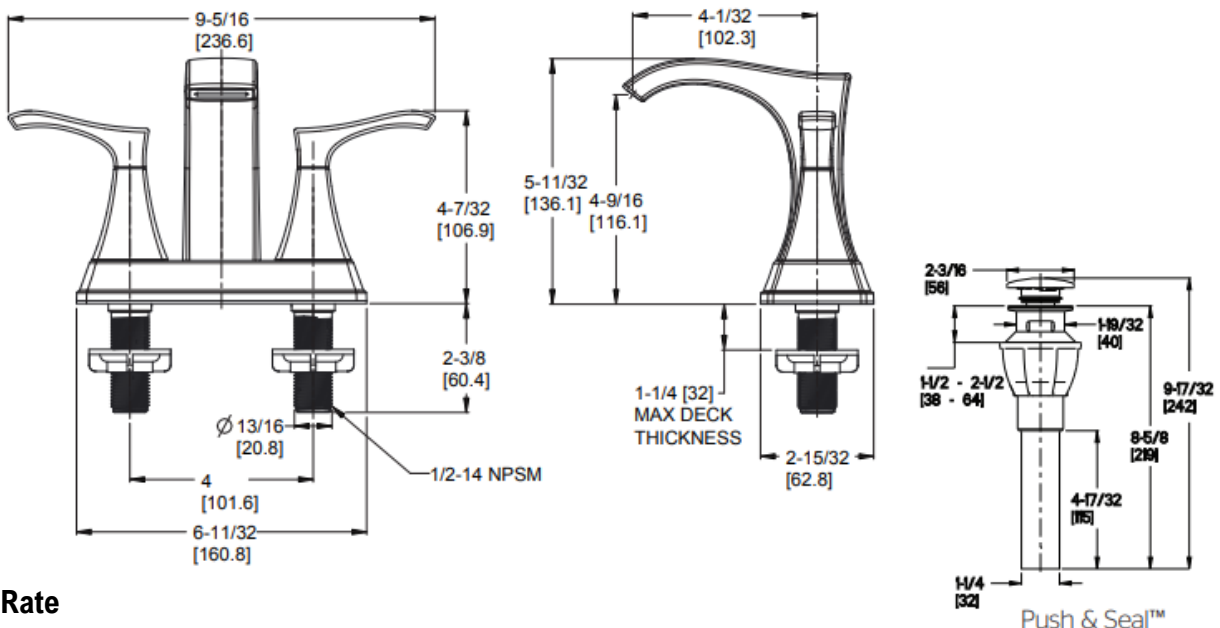

VENTURI™

- LF-048-VNCC Finish(CC)
- LF-048-VNGS Finish(GS)
- LF-048-VNYY Finish(YY)
- LF-048-VNBB Finish(BB)
- LF-048-VNBBG Finish(BG)

4" Centerset Lavatory Faucet Grifo para baño de 4"

FEATURES / CARACTERÍSTICAS

- 3-Hole Installation
 - High Arc Spout
 - Mounting Hardware Included
 - TiteSeal™ Deckplate
 - Shear Valves
 - Spot Defense Finish Resists Spots and Fingerprints (GS Finish Only)
 - Unique Ribbon Water Flow
 - Push & Seal™ Pop-Up
-
- Instalación de 3 orificios
 - Caño de arco alto
 - Herraje de montaje incluido
 - Placa de cubierta TiteSeal™
 - Válvulas de corte
 - Spot Defense resiste manchas y huellas dactilares (solo acabado GS)
 - Flujo de agua de cinta único
 - Ventana emergente Push & Seal™

DIMENSIONS / DIMENSIONES

Flow Rate

1.2 GPM Flow Rate