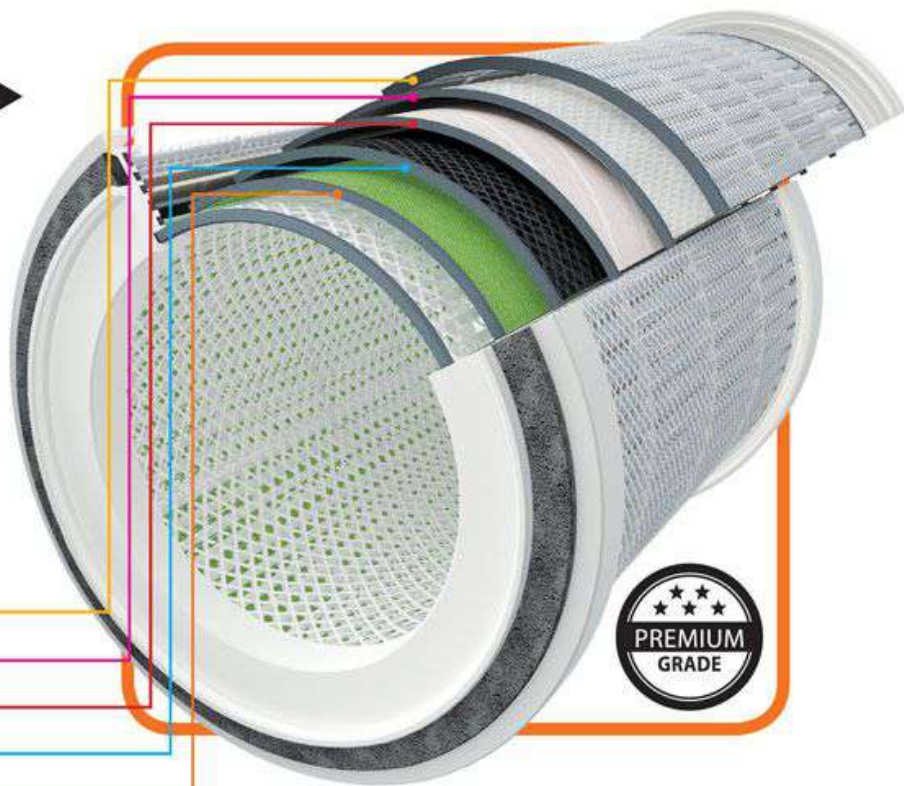

FILTRO EXCLUSIVO A 360 GRADOS

Con su diseño cilíndrico logra una eficiencia 3 veces mayor que los filtros tradicionales de sección transversal.

- Fácil mantenimiento y remplazo.
- Monitoreo continuo de vida útil con tecnología FCS.
- Logra eficiencias de remoción de partículas contaminantes superior al 99,9% gracias a sus 5 fases de filtración:

1. Polypropylene Pre-Filter

2. Dust Filter

3. HEPA

4. Carbon Active Filter

5. Photocatalytic

FILTRACIÓN HEPA HIGH CAPACITY 360°

El exclusivo filtro HEPA 360 ayuda a remover más del 99% de partículas dañinas a la salud tales como: polen, ácaros de polvo, caspa de animales, humo de tabaco entre otros.

FILTRO ALL-IN-ONE 360°

Con su diseño cilíndrico logra una capacidad 3 veces mayor que los filtros tradicionales de sección transversal.

CARBON ACTIVE FILTER

El filtro a carbono activos, gracias a sus propiedades de absorción químicas, permite la remoción de impurezas y contaminantes causantes de malos olores.

FILTRO FOTOCATALITICO

La oxidación fotocatalítica cataliza y degrada contaminantes orgánicos dañinos para la salud, oxida bacterias y virus, y absorbe malos olores y polvo.

FÁCIL CAMBIO DE FILTRO

El filtro All-in-One 360 está diseñado de forma tal que su remplazo es rápido y sencillo.