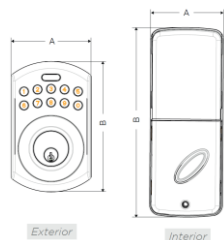

## Especificaciones:

<b>Preparación de la puerta</b>	Orificio frontal 2 1/8" (54mm) diámetro Orificio pestillo 1" (25mm) diámetro
<b>Centro a Puerta (Backset)</b>	Ajustable 2 3/8" (60mm) o 2 3/4" (70mm)
<b>Grosor de puerta</b>	Estándar 1 3/8" - 1 3/4" (35 - 44mm)
<b>Cilindro</b>	Bocallave de Kwikset con 5 pines Mecanismo con tambor de pines
<b>Manejo de puerta</b>	Reversible para puertas derechas o izquierdas

## Funciones:

**Cilindro Sencillo**  
Cerrojo operado con llave en el exterior y mariposa en el interior.

## Dimensiones:

DISEÑO	Dím. (A)	Dím. (B)
Exterior	80mm	73mm
Interior	130mm	189mm