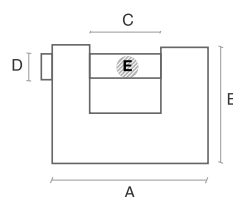

Candado Serie 114

FECHA 19/03/2020

SKU: 8936 - 8935 - 10411 - 10412 - 10413 - 1087

DIMENSIONES Y NÚMERO DE PINES

50	Largo	50mm	Ancho	45mm	5
60	Largo	60mm	Ancho	49mm	5
70	Largo	70mm	Ancho	55mm	5
80	Largo	80mm	Ancho	63mm	5
90	Largo	90mm	Ancho	71mm	5

OPERACIÓN

Operación	Llave mecánica.
Información técnica	Gancho de acero endurecido. Igualado 2 unidades en tamaño 70 Recorrido en cortina para evitar apalancamiento Gancho anti-segueta.
Garantía	Garantía de por vida: si este producto dejase de funcionar debido a un defecto de fabricación.

MATERIALES

Cuerpo	Latón
Gancho	Acero
Llaves	Latón Niquelado
Otros	Opcional: Sistema igualado por 2

ACABADO / COLOR / ESPESOR

Color	Latón pulido
-------	--------------

EMPAQUE

Plantilla de Instalación	N/A
Cantidad de llaves	3
Accesorios	N/A