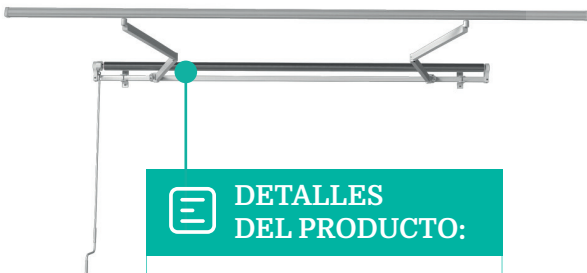

Win-door®

BY HOGGAN

Color: Blanco **Tamaño:** 3,95 m x 2,50 m

- ✓ **Armado fácil** con pocas herramientas.
- ✓ Estructura de **hierro**.
- ✓ **Resistente** a rayos UV.
- ✓ Barra frontal y rodillos **100% en aluminio**.

Estructura para Toldo retráctil

Espacios más agradables, **confortables, frescos y protegidos**

Fácil instalación. **Hágalo usted mismo.**

GENERALIDADES:

1. **Diseño:** Estructura en acero, barra frontal y rodillo en aluminio.
   - **Color:** Pintura en polvo de color blanco.
   - **Aplicación recomendada:** Uso en exteriores, diversas áreas de uso a gusto.
2. *Cobertor y estructura se adquieren por separado.

MECANISMO:

- Instalado a una pared, soportes en forma H dan un mejor agarre de la estructura.
- Rodillo giratorio y brazos plegables para extender y replegar la tela.
- Se moviliza por medio de poleas y cables internos asistidos por un sistema de engranes movidos por una manivela o un motor.
- Controlador sellado, no necesita mantenimiento.

GARANTÍA:

3 meses por defectos de fábrica.

*NOTA: No se reconoce la garantía en caso de un mal uso por parte del usuario.

EXPANDIR LOS ESPACIOS SOCIALES

ESPACIOS VERSÁTILES Y CON ESTILO

PROTECCIÓN DE TU FAMILIA Y ESPACIOS

DETALLES DEL PRODUCTO:

Peso:
18.5 kg.

Armado:
3,95m ancho x 2,50m
profundidad 30cm Alto.

APLICACIONES:

Residencial

- Patio
- Jardín
- Terraza
- Balcones

Hotelería

- Terrazas
- Zonas de juego
- Balcones

Comercial

- Áreas de comida
- Jardines
- Decks

Restaurantes

- Balcones
- Jardines
- Decks
- Terrazas