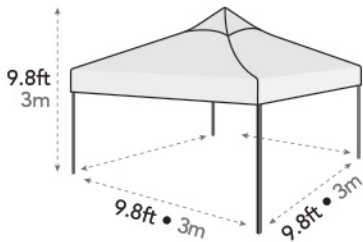

INSTANT CANOPY

TOLDO PLEGABLE

basic
living

Features • Características

- Includes carry bag
  Incluye bolso para transporte
- PVC coated waterproof oxford fabric
  Tela oxford con cubierta de PVC
- Adjustable height
  Altura ajustable

Specifications • Especificaciones

- Material: 420D PVC coated fabric and steel frame
  Material: Lona 420D recubierta con PVC y marco de acero
- 210D polyester carrying case
  Maletín para transportarlo de Poliéster 210D

Size • Tamaño

- 9.8 x 9.8 x 9.8 ft
  3 x 3 x 3 m

Package • Empaque

- Package type: Carry Bag
  Tipo empaque: Bolso para transporte
- Selling pack: Kraft box + sticker
  Empaque individual: Caja Kraft + etiqueta adhesiva
- Selling pack size: 58.2 x 7.9x 8 in
  Tamaño empaque individual: 147.8 x 20.1 x 20.4 cm
- Pack Qty: 1 pc
  Cantidad x caja: 1 pza
- Pack net weight: 31.9 Lb
  Peso neto caja: 14.5 kgs
- Pack gross weight: 33.7 Lb
  Peso bruto caja: 15.3 kgs

Reference • Referencia

- 57-32-031   Green
  Verde