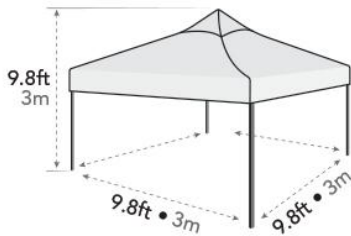

INSTANT CANOPY

TOLDO PLEGABLE

basic
living

Features • Características

- Includes carry bag
Incluye Bolso para transporte
- PVC coated waterproof oxford fabric
Tela oxford con cubierta de PVC
- Velcro straps at the corners of both the fabric and the tube.
Tiras de velcro en las esquinas tanto en la tela como en el tubo.
- Fabric reinforcement on the corners and center.
Refuerzo en la tela en las esquinas y en centro.
- Reinforced handles in seams, ropes and stakes.
Agarraderas con refuerzo en las costuras, cuerdas y estacas.
- Easy to assembly and transport
Fácil de ensamblar y transportar

Specifications • Especificaciones

- Material: 600D PVC coated fabric and steel frame
Material: Lona 600D recubierta con PVC y marco de acero
- Frame thickness: 1 mm
Grosor marco: 1 mm
- 800D polyester carrying case
Maletín para transportarlo de Poliéster 800D

Size • Tamaño

- 9.8 x 9.8 x 9.8 ft
3 x 3 x 3 m

Package • Empaque

- Package type: Carry Bag
Tipo empaque: Bolso para transporte
- Selling pack: Kraft box + sticker
Empaque individual: Caja Kraft + etiqueta adhesiva
- Selling pack size: 57.9 x 8 x 8.1 in
Tamaño empaque individual: 147 x 20.4 x 20.6 cm
- Pack Qty: 1 pc
Cantidad x caja: 1 pza
- Pack net weight: 47.1 Lb
Peso neto caja: 21.4 kgs
- Pack gross weight: 48.5 Lb
Peso bruto caja: 22 kgs